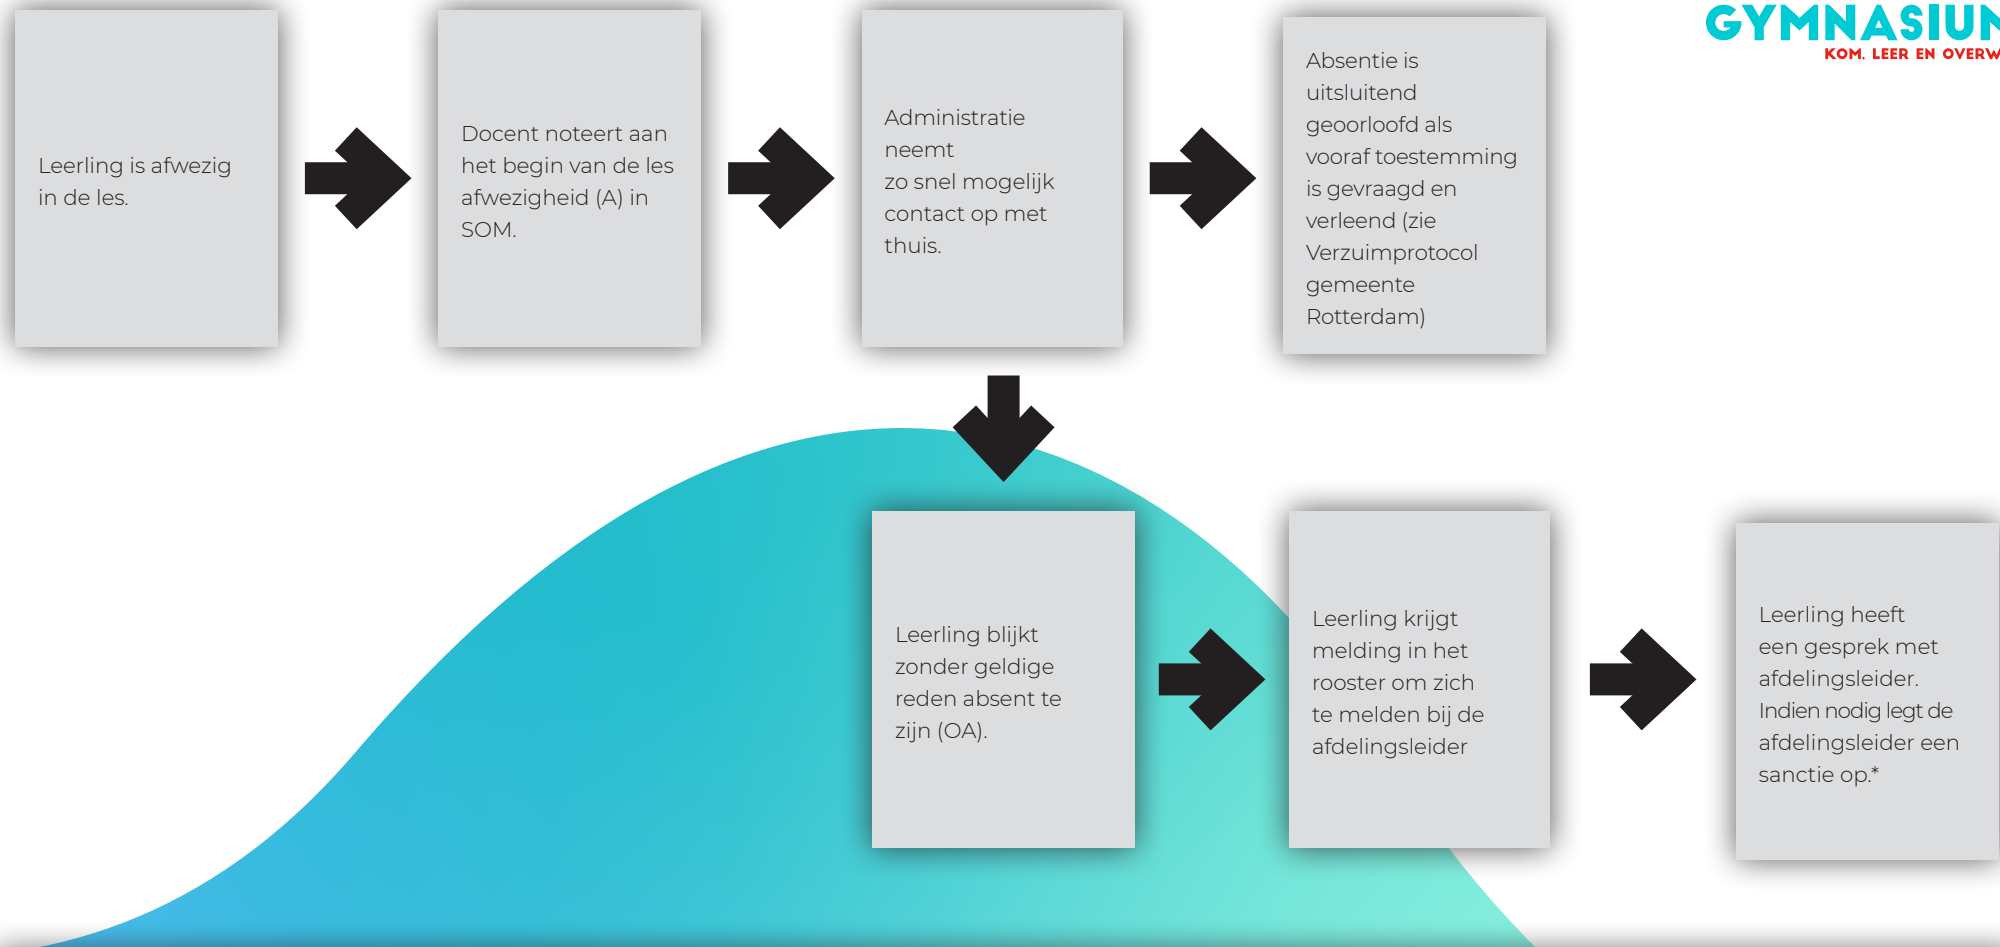

## PROTOCOL (ON)GEOORLOOFD VERZUIM (VERSIE SEPT. '24)

\*Als stelregel geldt: één uur onrechtmatig afwezig = één uur nablijven + het gemiste uur inhalen. Ontlopen van een toets door afwezigheid kan consequenties voor het cijfer hebben. De afdelingsleider beoordeelt of en wanneer afwezigheid moet leiden tot een gesprek met leerling, ouders en school. Bij 16 uur verzuim in 4 weken wordt melding gedaan bij de Leerplichtambtenaar.